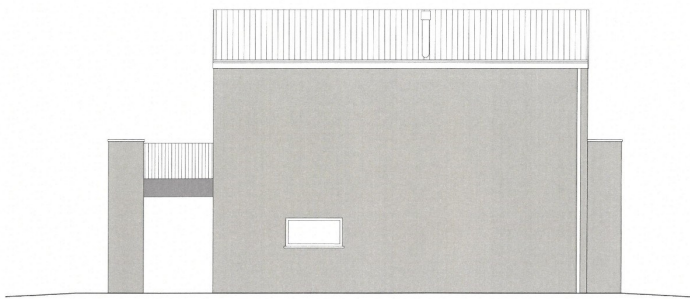

PROSPETTO NORD-OVEST

GECOIMMOBILI
Immobili per la residenza e l'impresa