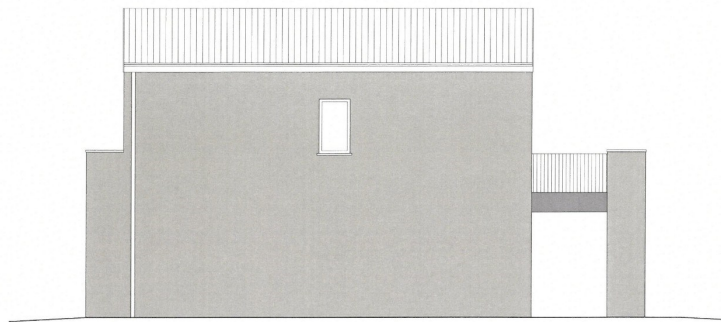

PROSPETTO SUD-EST

GECOIMMOBILI
Immobili per la residenza e l'impresa