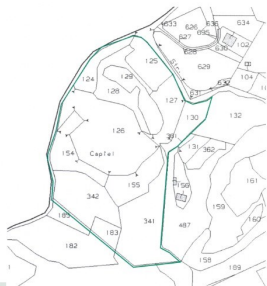

GECOIMMOBILI
Immobili per la residenza e l'impresa

LOC. CASTELLI DI MONFUMO MQ. 20.398 CIRCA